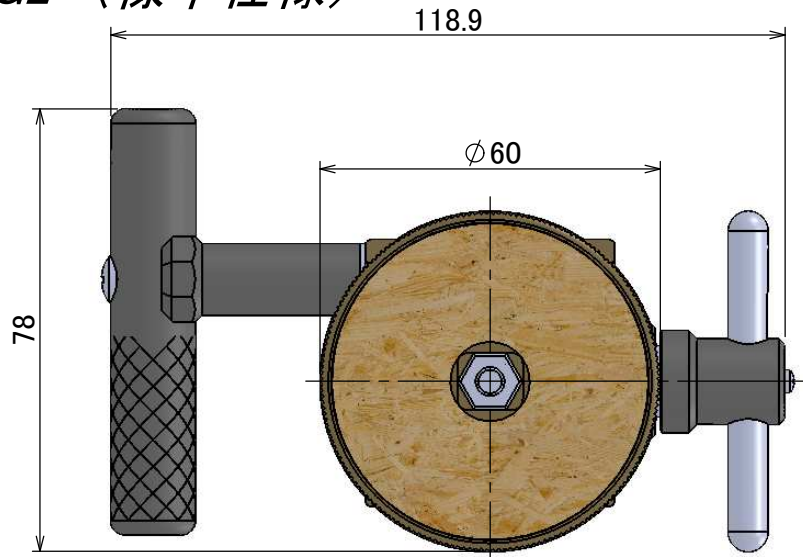

P-G2 (標準仕様)

1/4-20 UNCネジ (1007)
3/8-16 UNCネジ (1008)